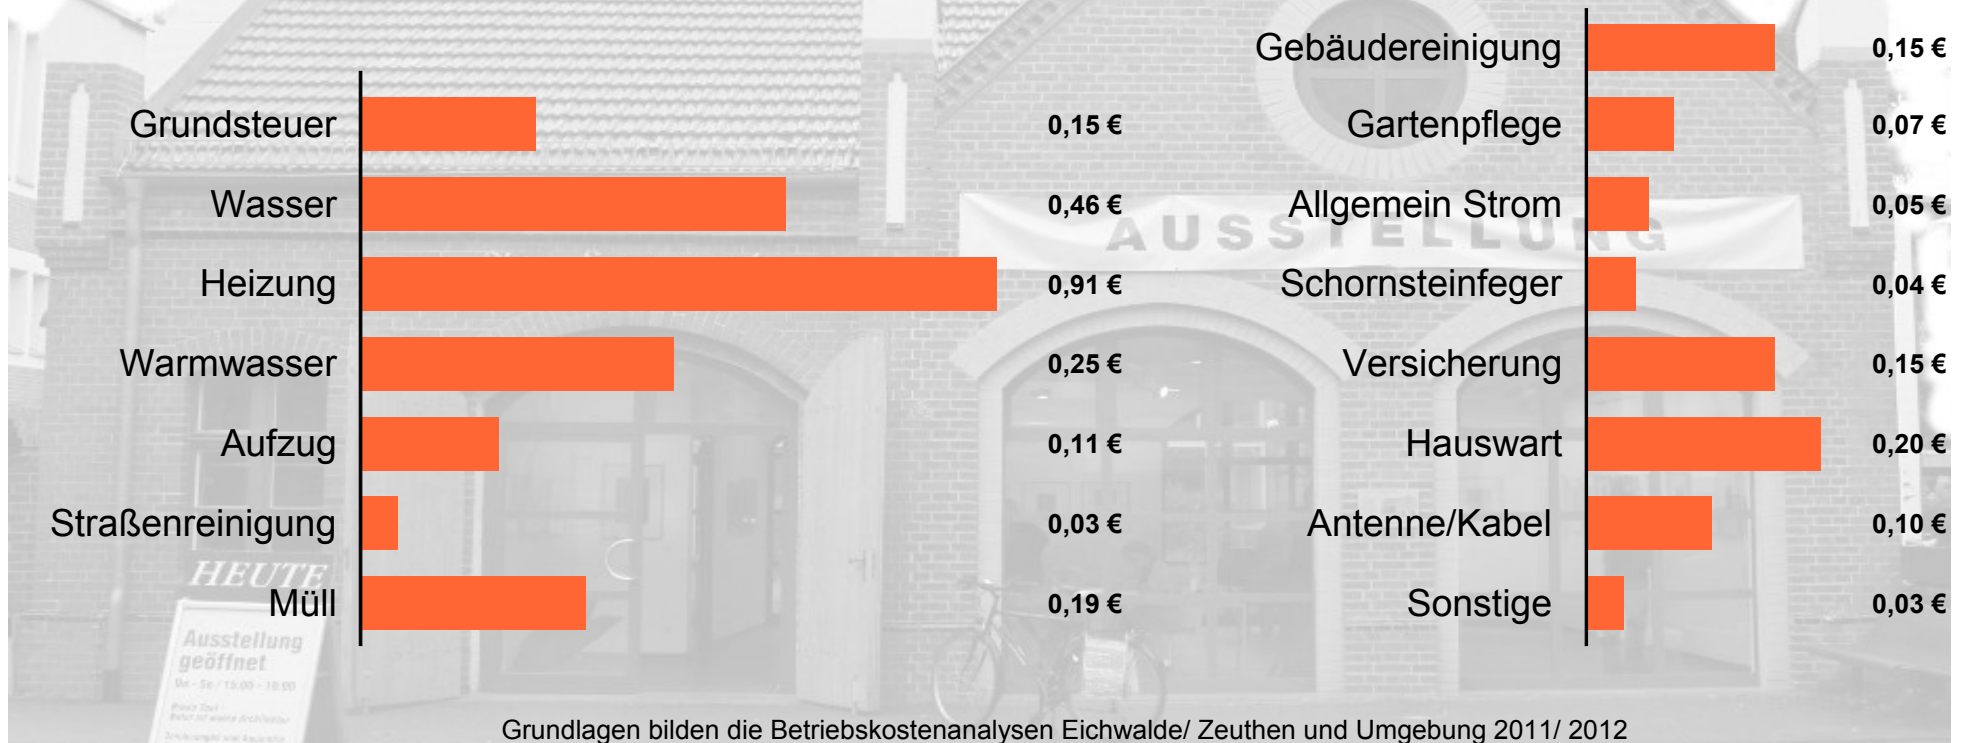

Betriebskostenspiegel Eichwalde/ Zeuthen u.U.

Grundlagen bilden die Betriebskostenanalysen Eichwalde/ Zeuthen und Umgebung 2011/ 2012